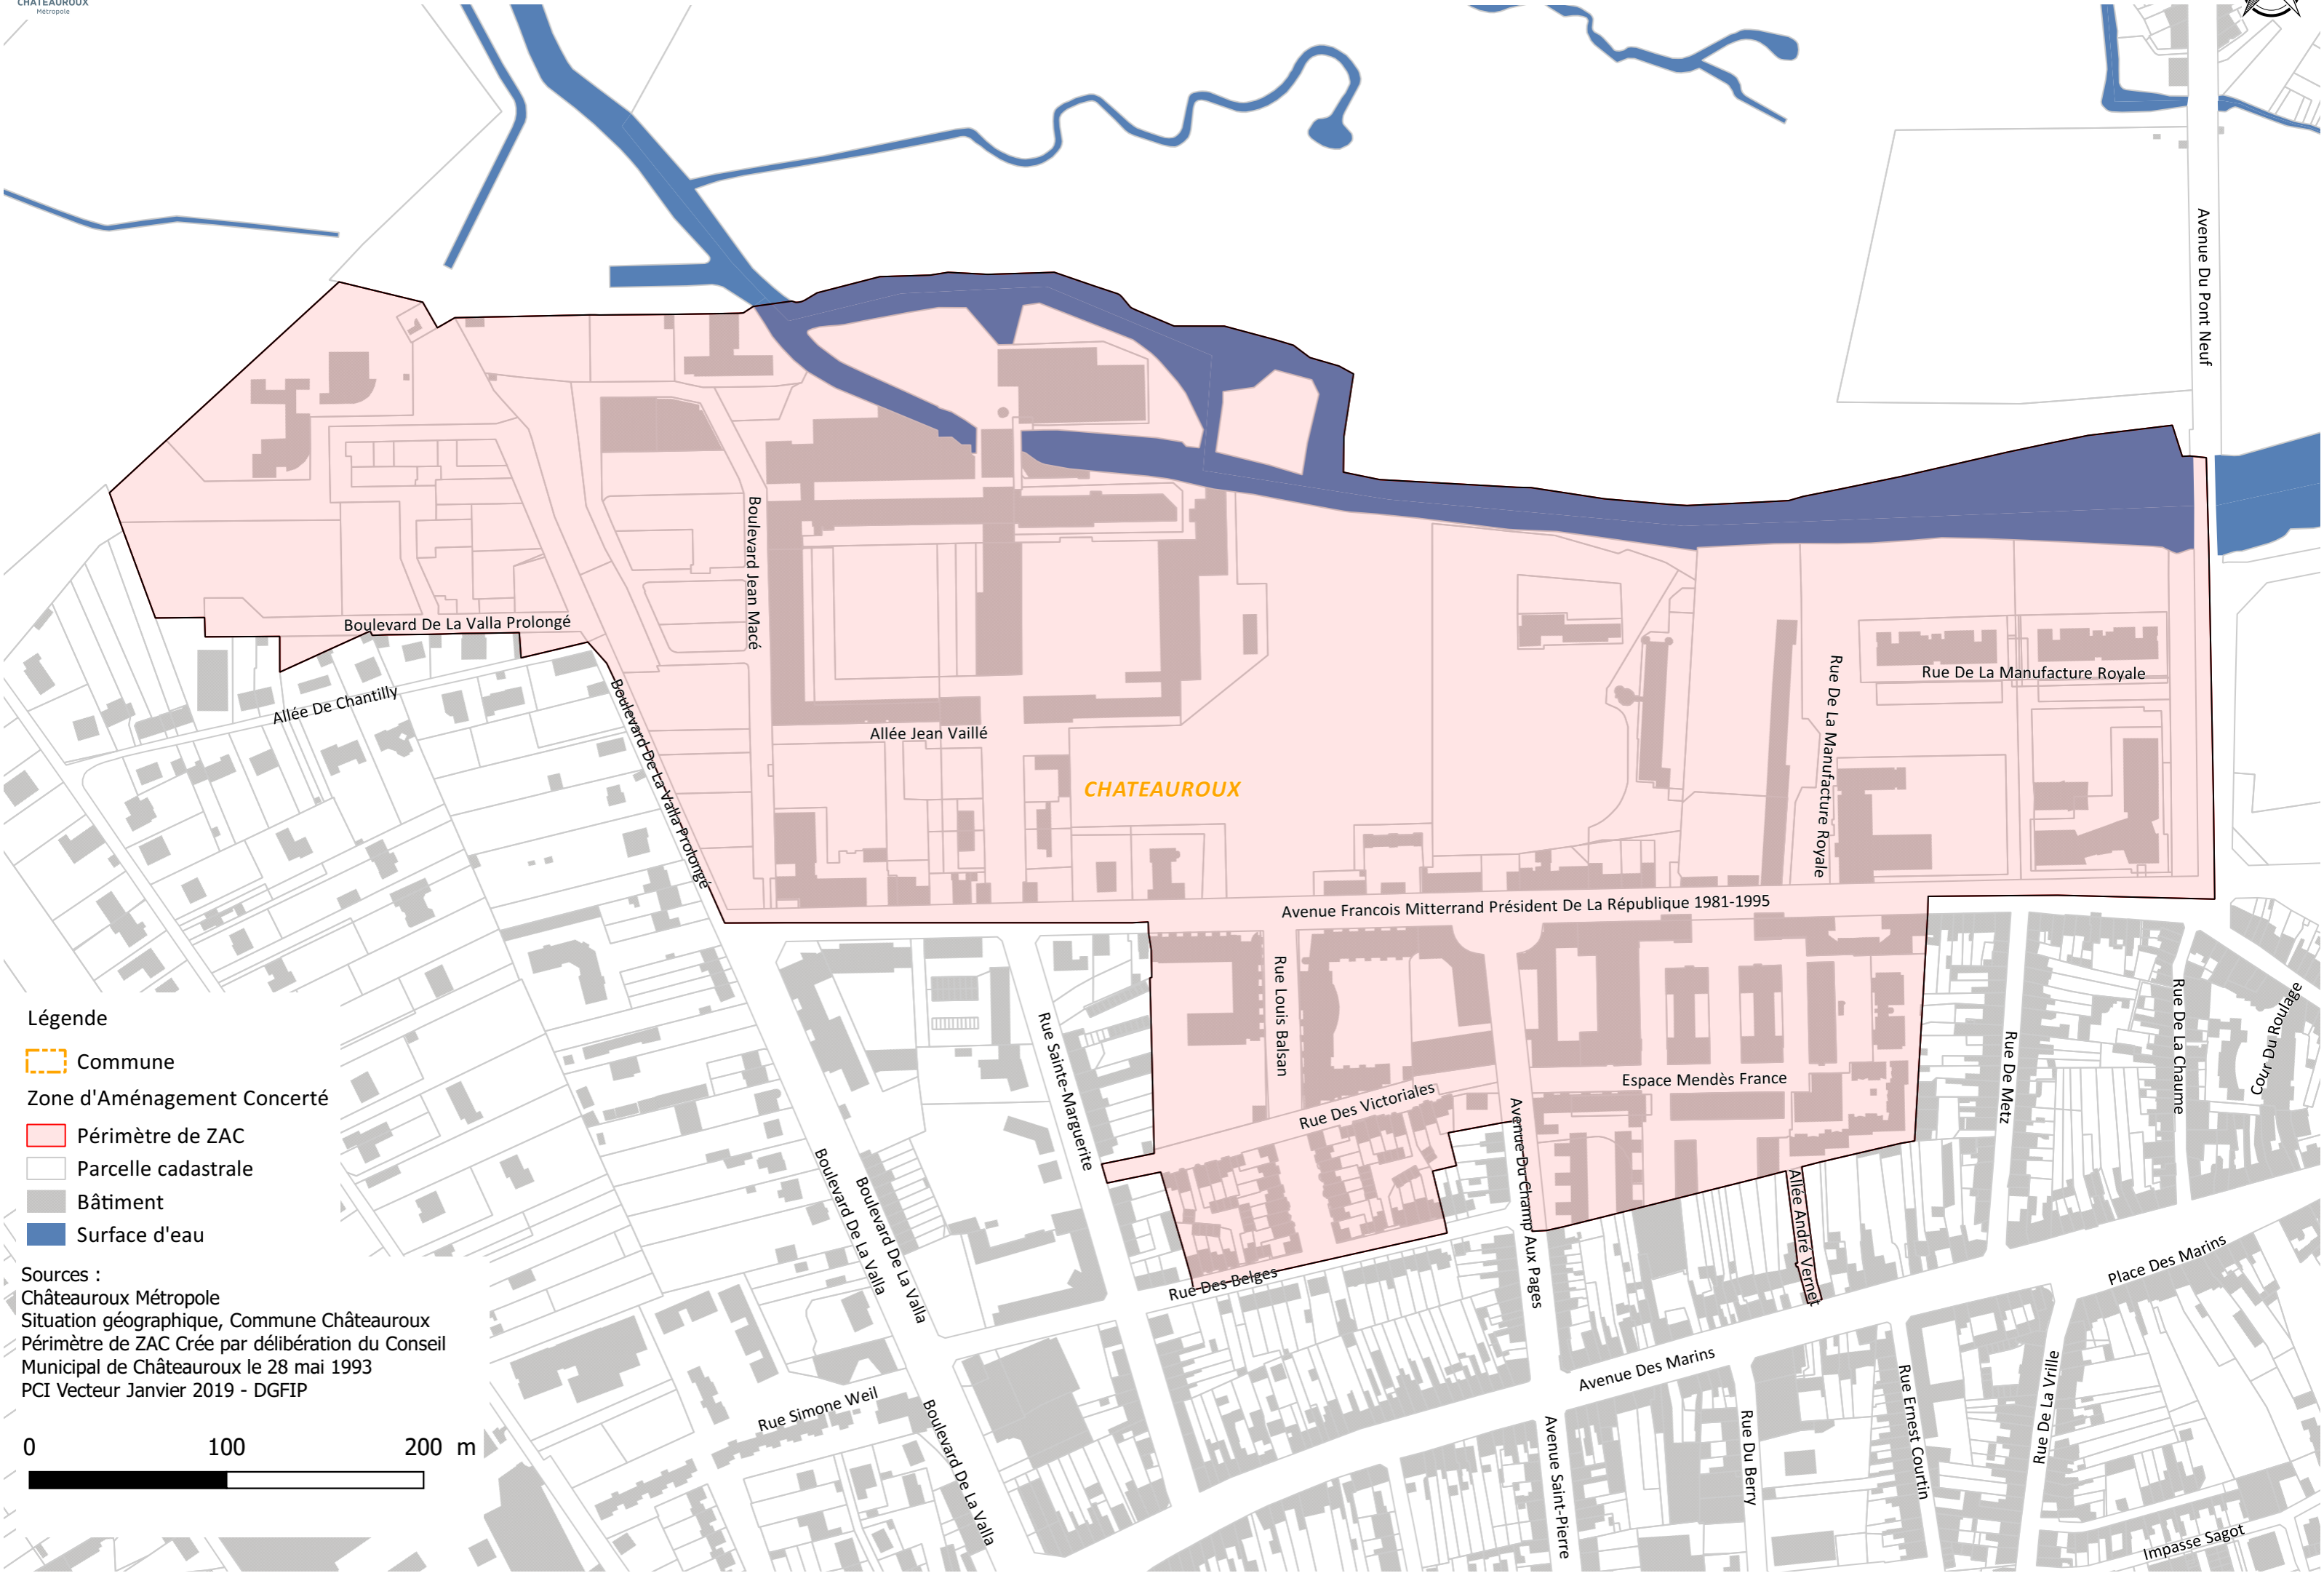

Zone d'Aménagement Concerté Balsan

- Légende**
- Commune
 - Zone d'Aménagement Concerté
 - Périmètre de ZAC
 - Parcelle cadastrale
 - Bâtiment
 - Surface d'eau

Sources :
Châteauroux Métropole
Situation géographique, Commune Châteauroux
Périmètre de ZAC Créée par délibération du Conseil Municipal de Châteauroux le 28 mai 1993
PCI Vecteur Janvier 2019 - DGFIP

Boulevard De La Valla Prolongé

Allée De Chantilly

Boulevard De La Valla Prolongé

Boulevard Jean Macé

Allée Jean Vaillé

CHATEAUROUX

Rue De La Manufacture Royale

Rue De La Manufacture Royale

Avenue Du Pont Neuf

Avenue Francois Mitterrand Président De La République 1981-1995

Rue Sainte-Marguerite

Rue Louis Balsan

Rue Des Victoriales

Avenue Du Champ Aux Pages

Espace Mendès France

Allée André Vermet

Avenue Saint-Pierre

Rue Du Berry

Rue Ernest Courtin

Rue De La Vrille

Place Des Marins

Impasse Sagot