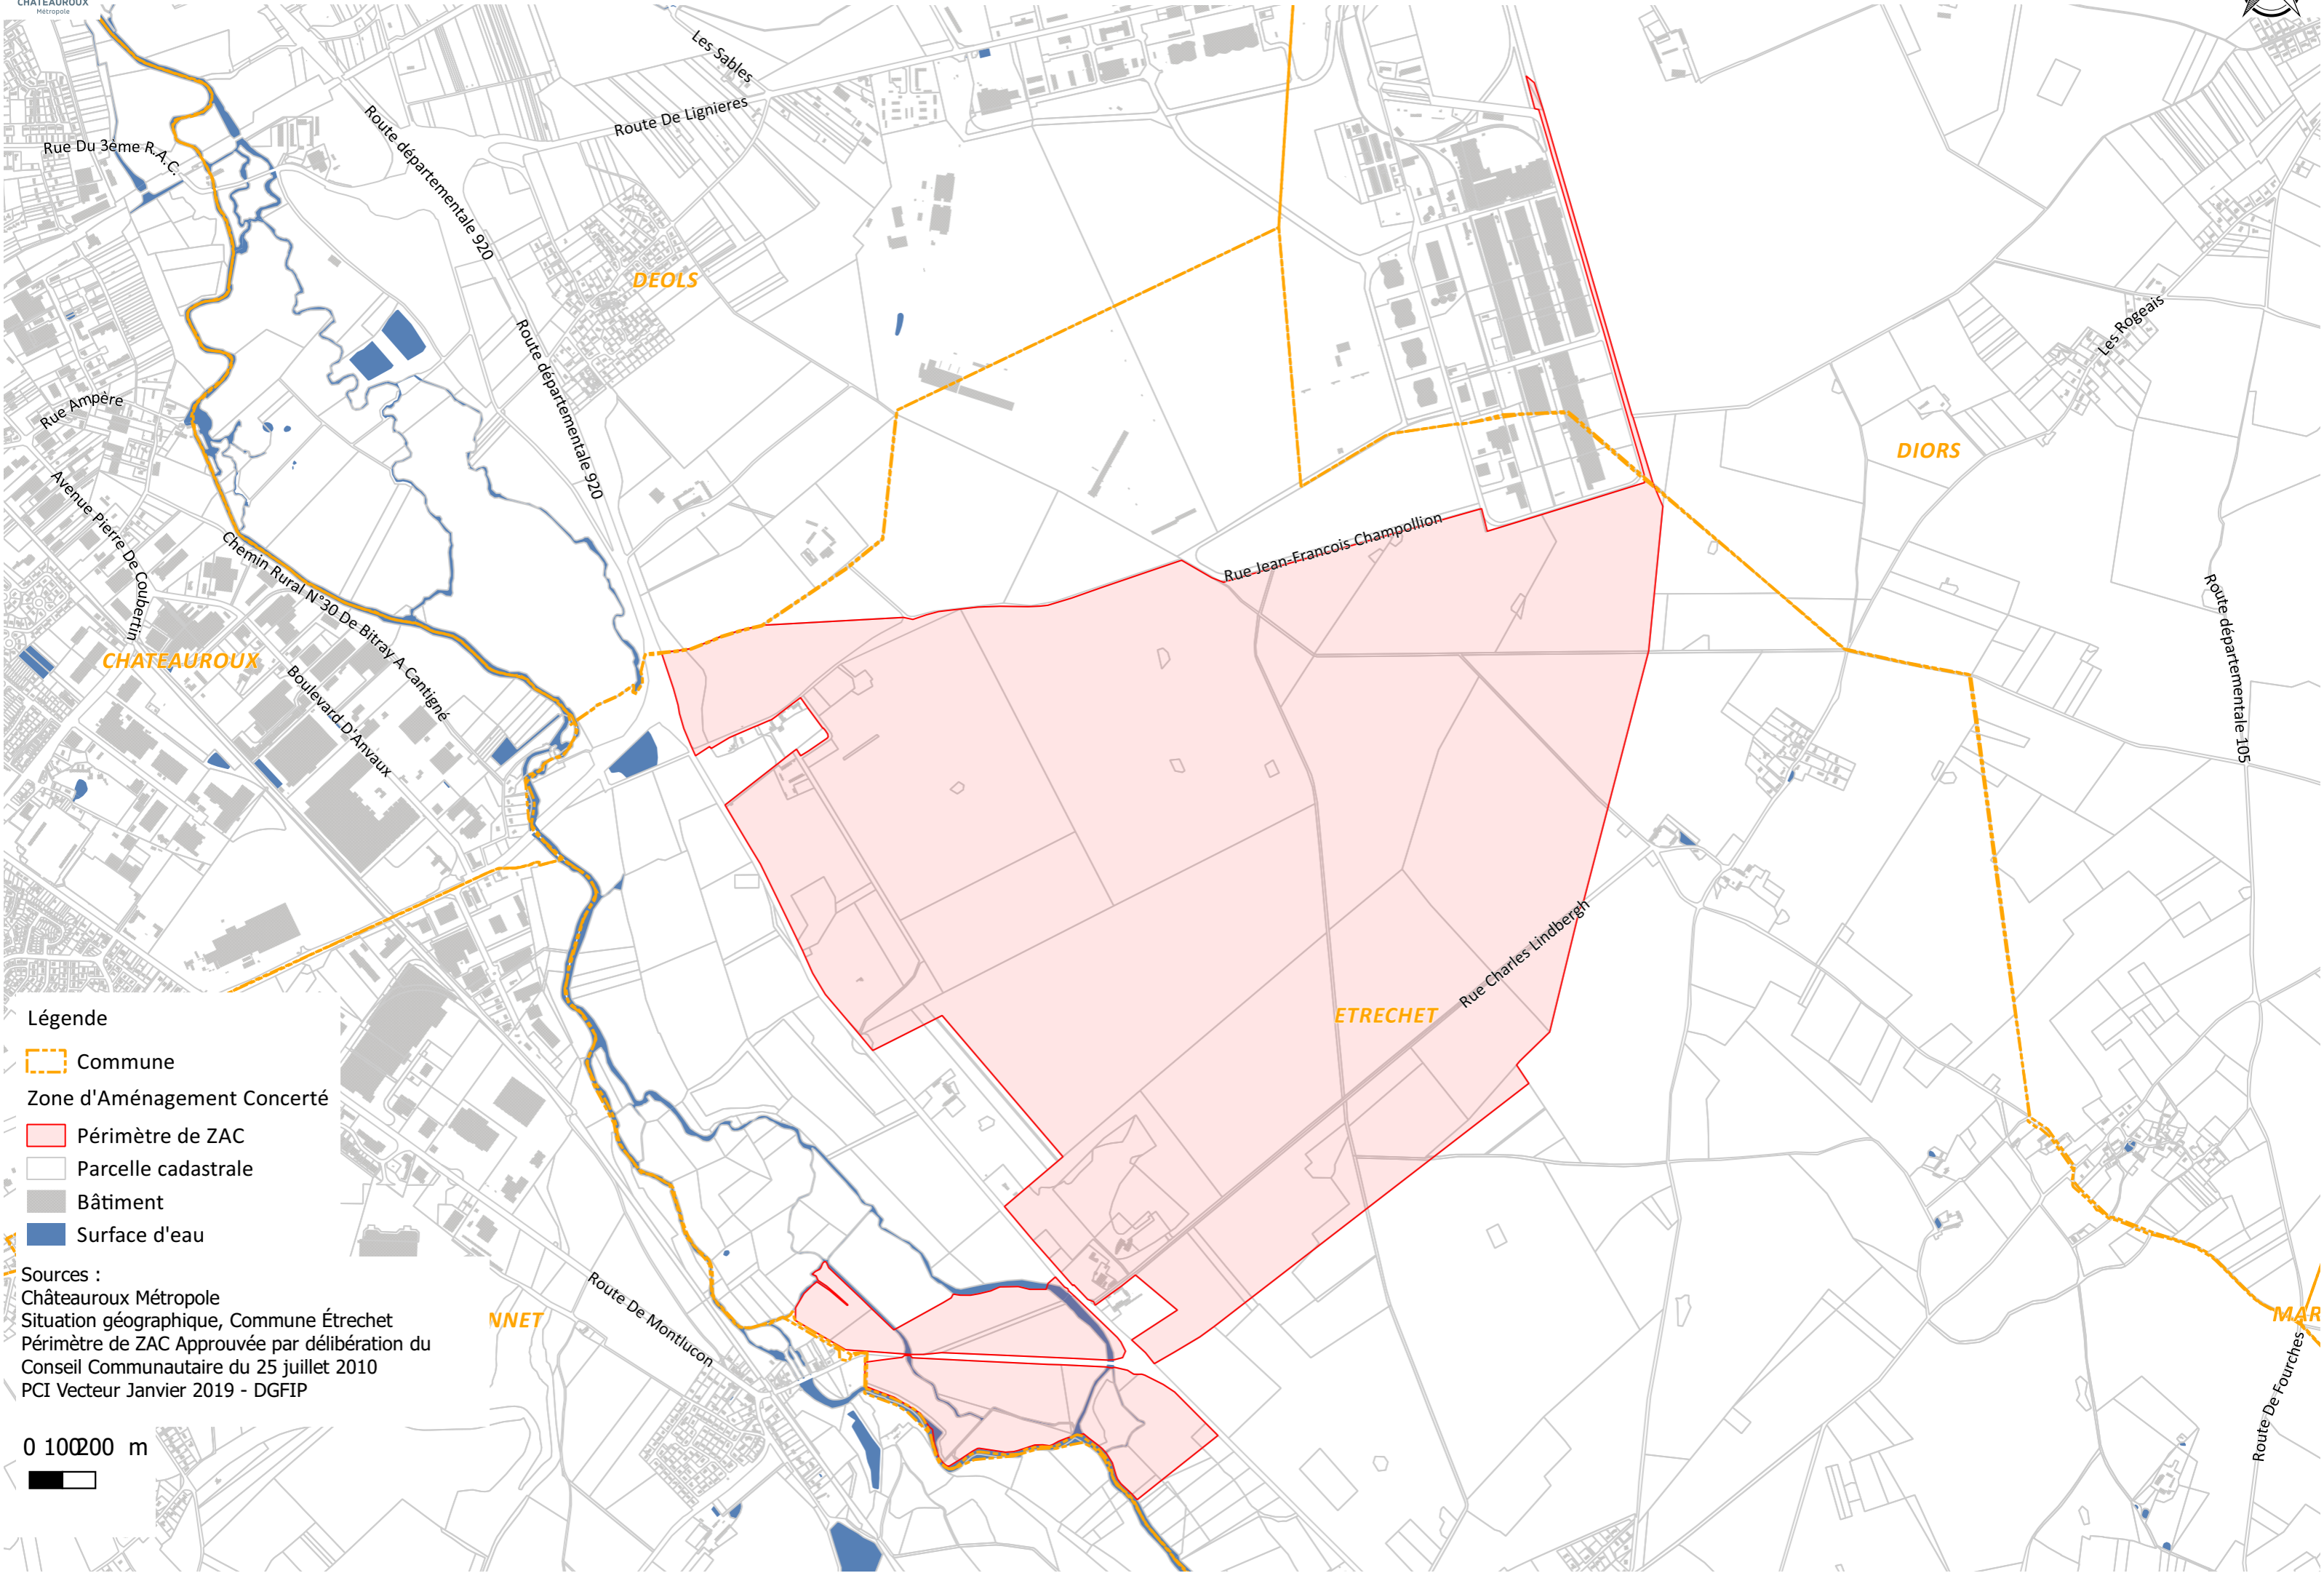

Zone d'Aménagement Concerté d'Ozans

- Légende**
- Commune
 - Zone d'Aménagement Concerté
 - Périmètre de ZAC
 - Parcelle cadastrale
 - Bâtiment
 - Surface d'eau

Sources :
Châteauroux Métropole
Situation géographique, Commune Étretchet
Périmètre de ZAC Approuvée par délibération du
Conseil Communautaire du 25 juillet 2010
PCI Vecteur Janvier 2019 - DGFIP