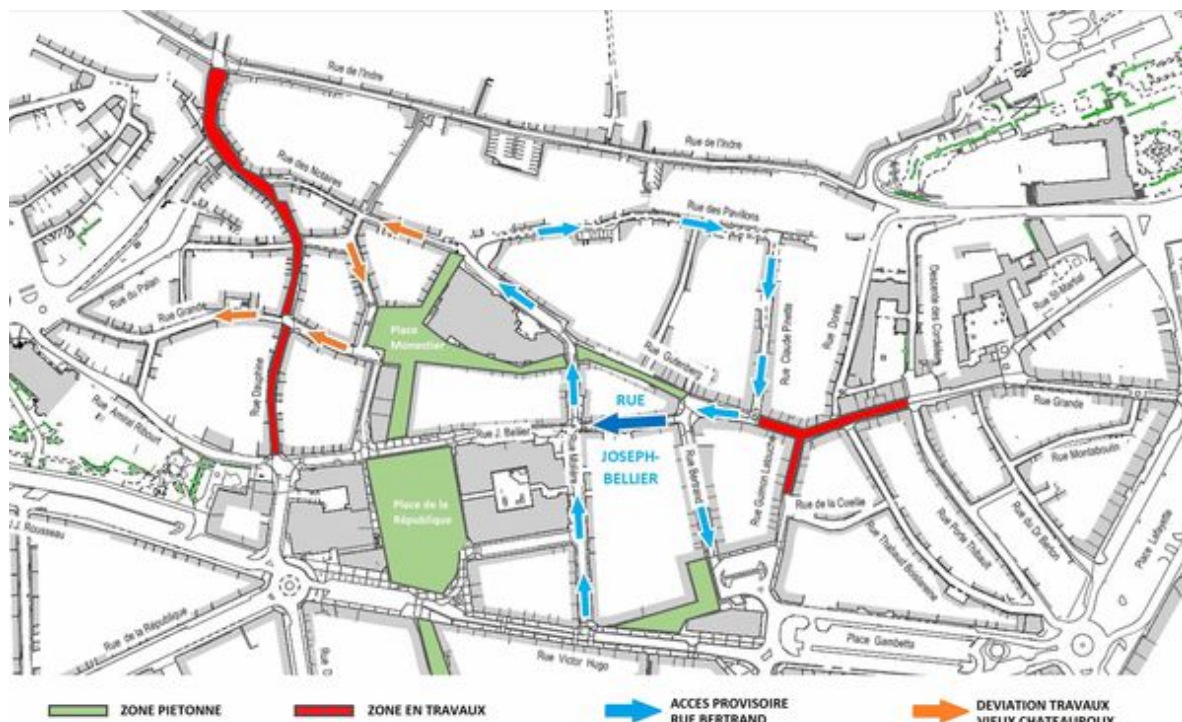

# DéviatIOn provisoire et exceptionnelle pour l'accès à la rue Bertrand

Mis en ligne le vendredi 24 juin 2016

Le grand programme d'aménagement du cadre de vie du Cœur d'Agglo se poursuit à Châteauroux. Dans ce contexte, le sens de circulation de la rue Joseph-Bellier, dans sa partie comprise entre la rue Molière et le rue Bertrand, sera inversé à compter de ce **lundi 27 juin**. Nos services mettent d'ores et déjà tout en œuvre pour vous accompagner durant ce changement.

Avec l'inversion définitive du sens de la rue Joseph-Bellier, effective le lundi 27 juin, et les travaux menés rue Grande, l'accès à la rue Bertrand se fera exceptionnellement pendant une semaine, du 27 juin au 1<sup>er</sup> juillet par les rues :

- > Molière,
- > du marché,
- > des Pavillons,
- > Claude-Pinette,
- > et Grande.

À partir du 1<sup>er</sup> juillet, date de la fin des travaux, l'accès de la rue Bertrand pourra se refaire normalement depuis la place Saint-Cyran par les rues Guimon-Latouche et Grande.

[Téléchargez le plan...](#)

Cette semaine, dite tampon, du 27 juin au 1<sup>er</sup> juillet, permettra de s'habituer à l'inversion de la rue Joseph-Bellier en toute sécurité. Le nombre de voitures venant depuis la rue Grande étant diminué pendant cette courte période de transition.