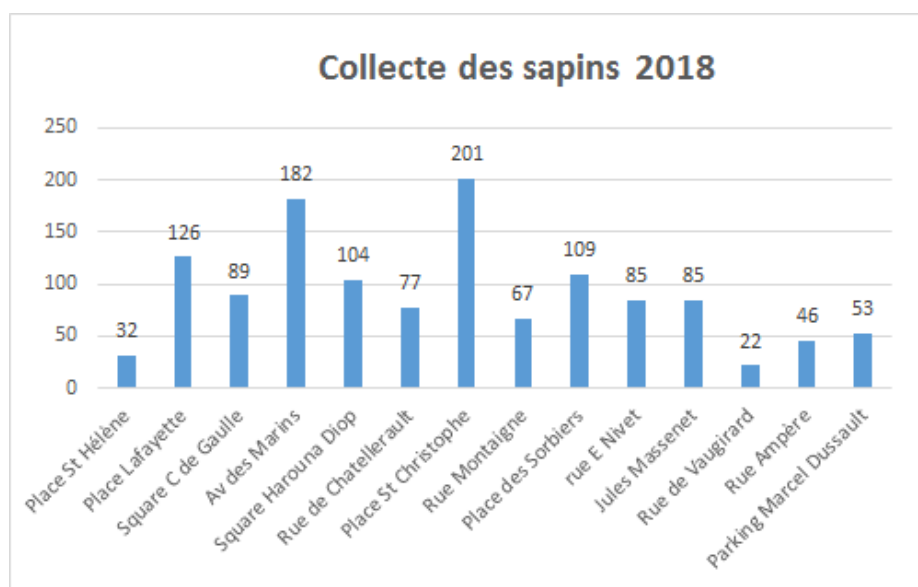

Répartition des dépôts

CONTACT PRESSE

Bernard Boisnier

bernard.boisnier@chateauroux-metropole.fr

02 54 08 34 56

www.chateauroux-metropole.fr