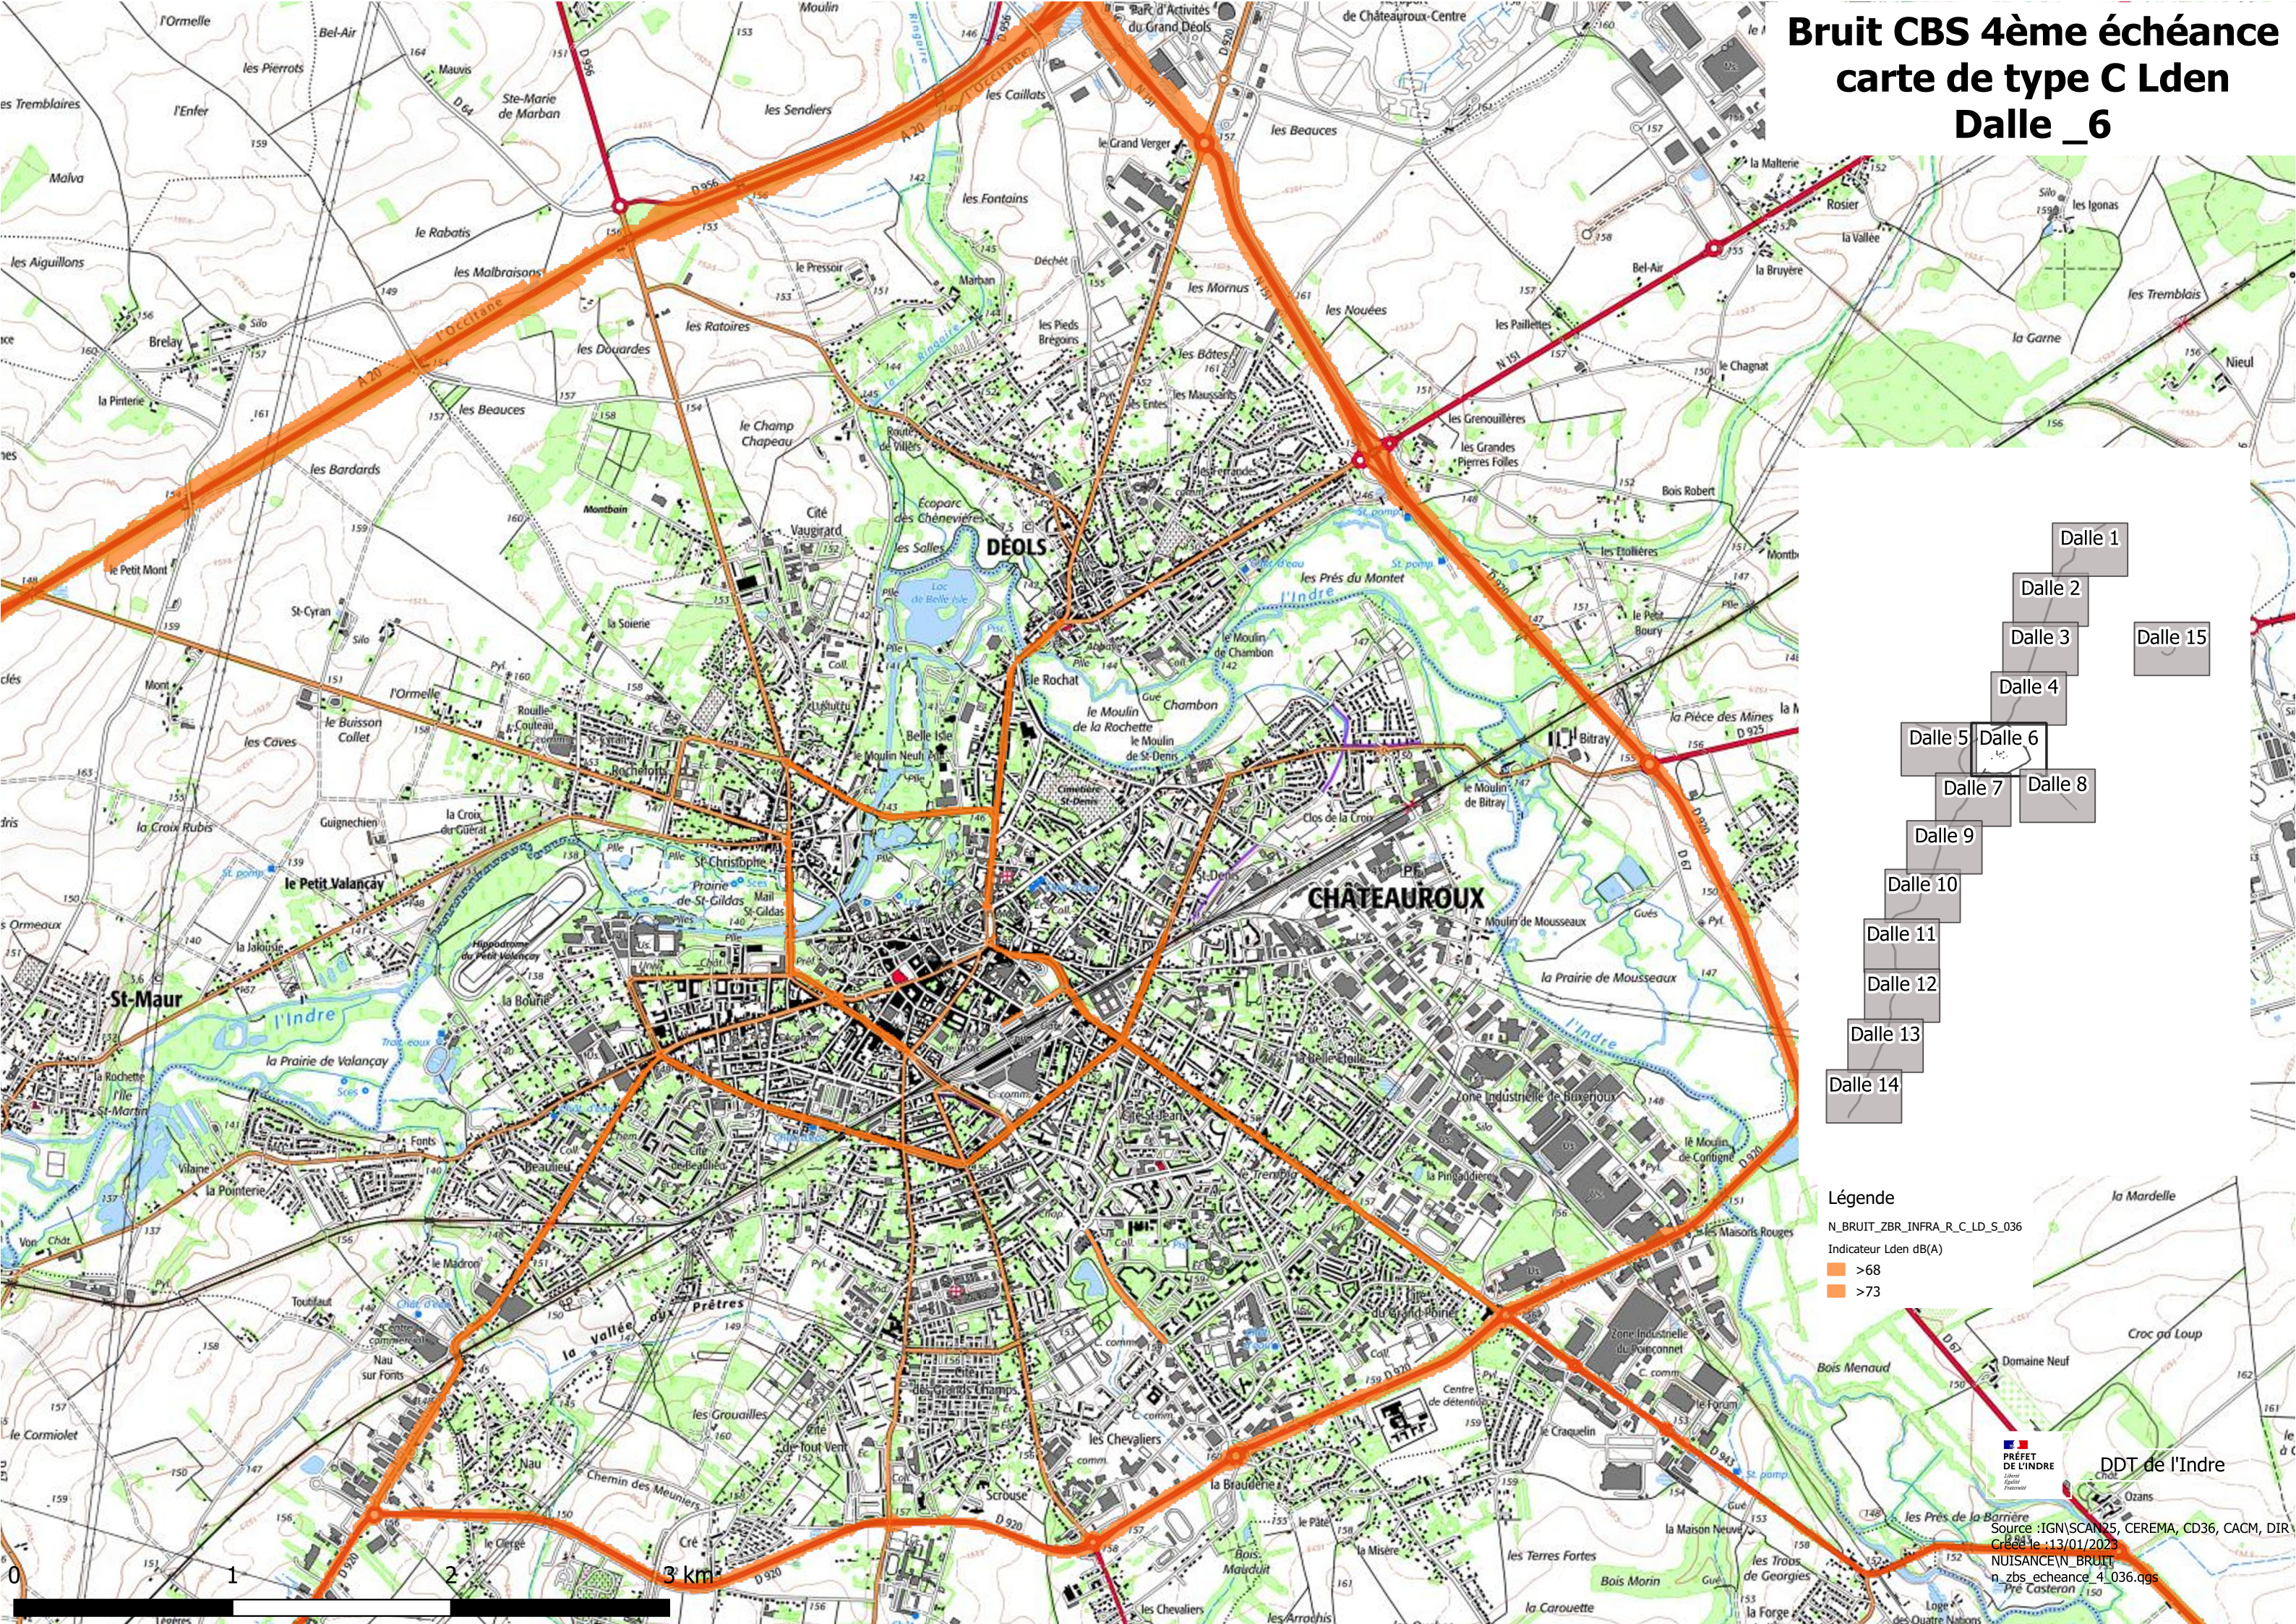

Bruit CBS 4ème échéance carte de type C Lden Dalle_6

- Dalle 1
- Dalle 2
- Dalle 3
- Dalle 4
- Dalle 5
- Dalle 6
- Dalle 7
- Dalle 8
- Dalle 9
- Dalle 10
- Dalle 11
- Dalle 12
- Dalle 13
- Dalle 14
- Dalle 15

Légende

N_BRUIT_ZBR_INFRA_R_C_LD_S_036
Indicateur Lden dB(A)

- >68
- >73

DDT de l'Indre
Source :IGN/SCAN25, CEREMA, CD36, CACM, DIR
Créé le :13/01/2023
NUISANCE\N_BRUIT
n_zbs_echeance_4_036.qgs
Pre Casteran