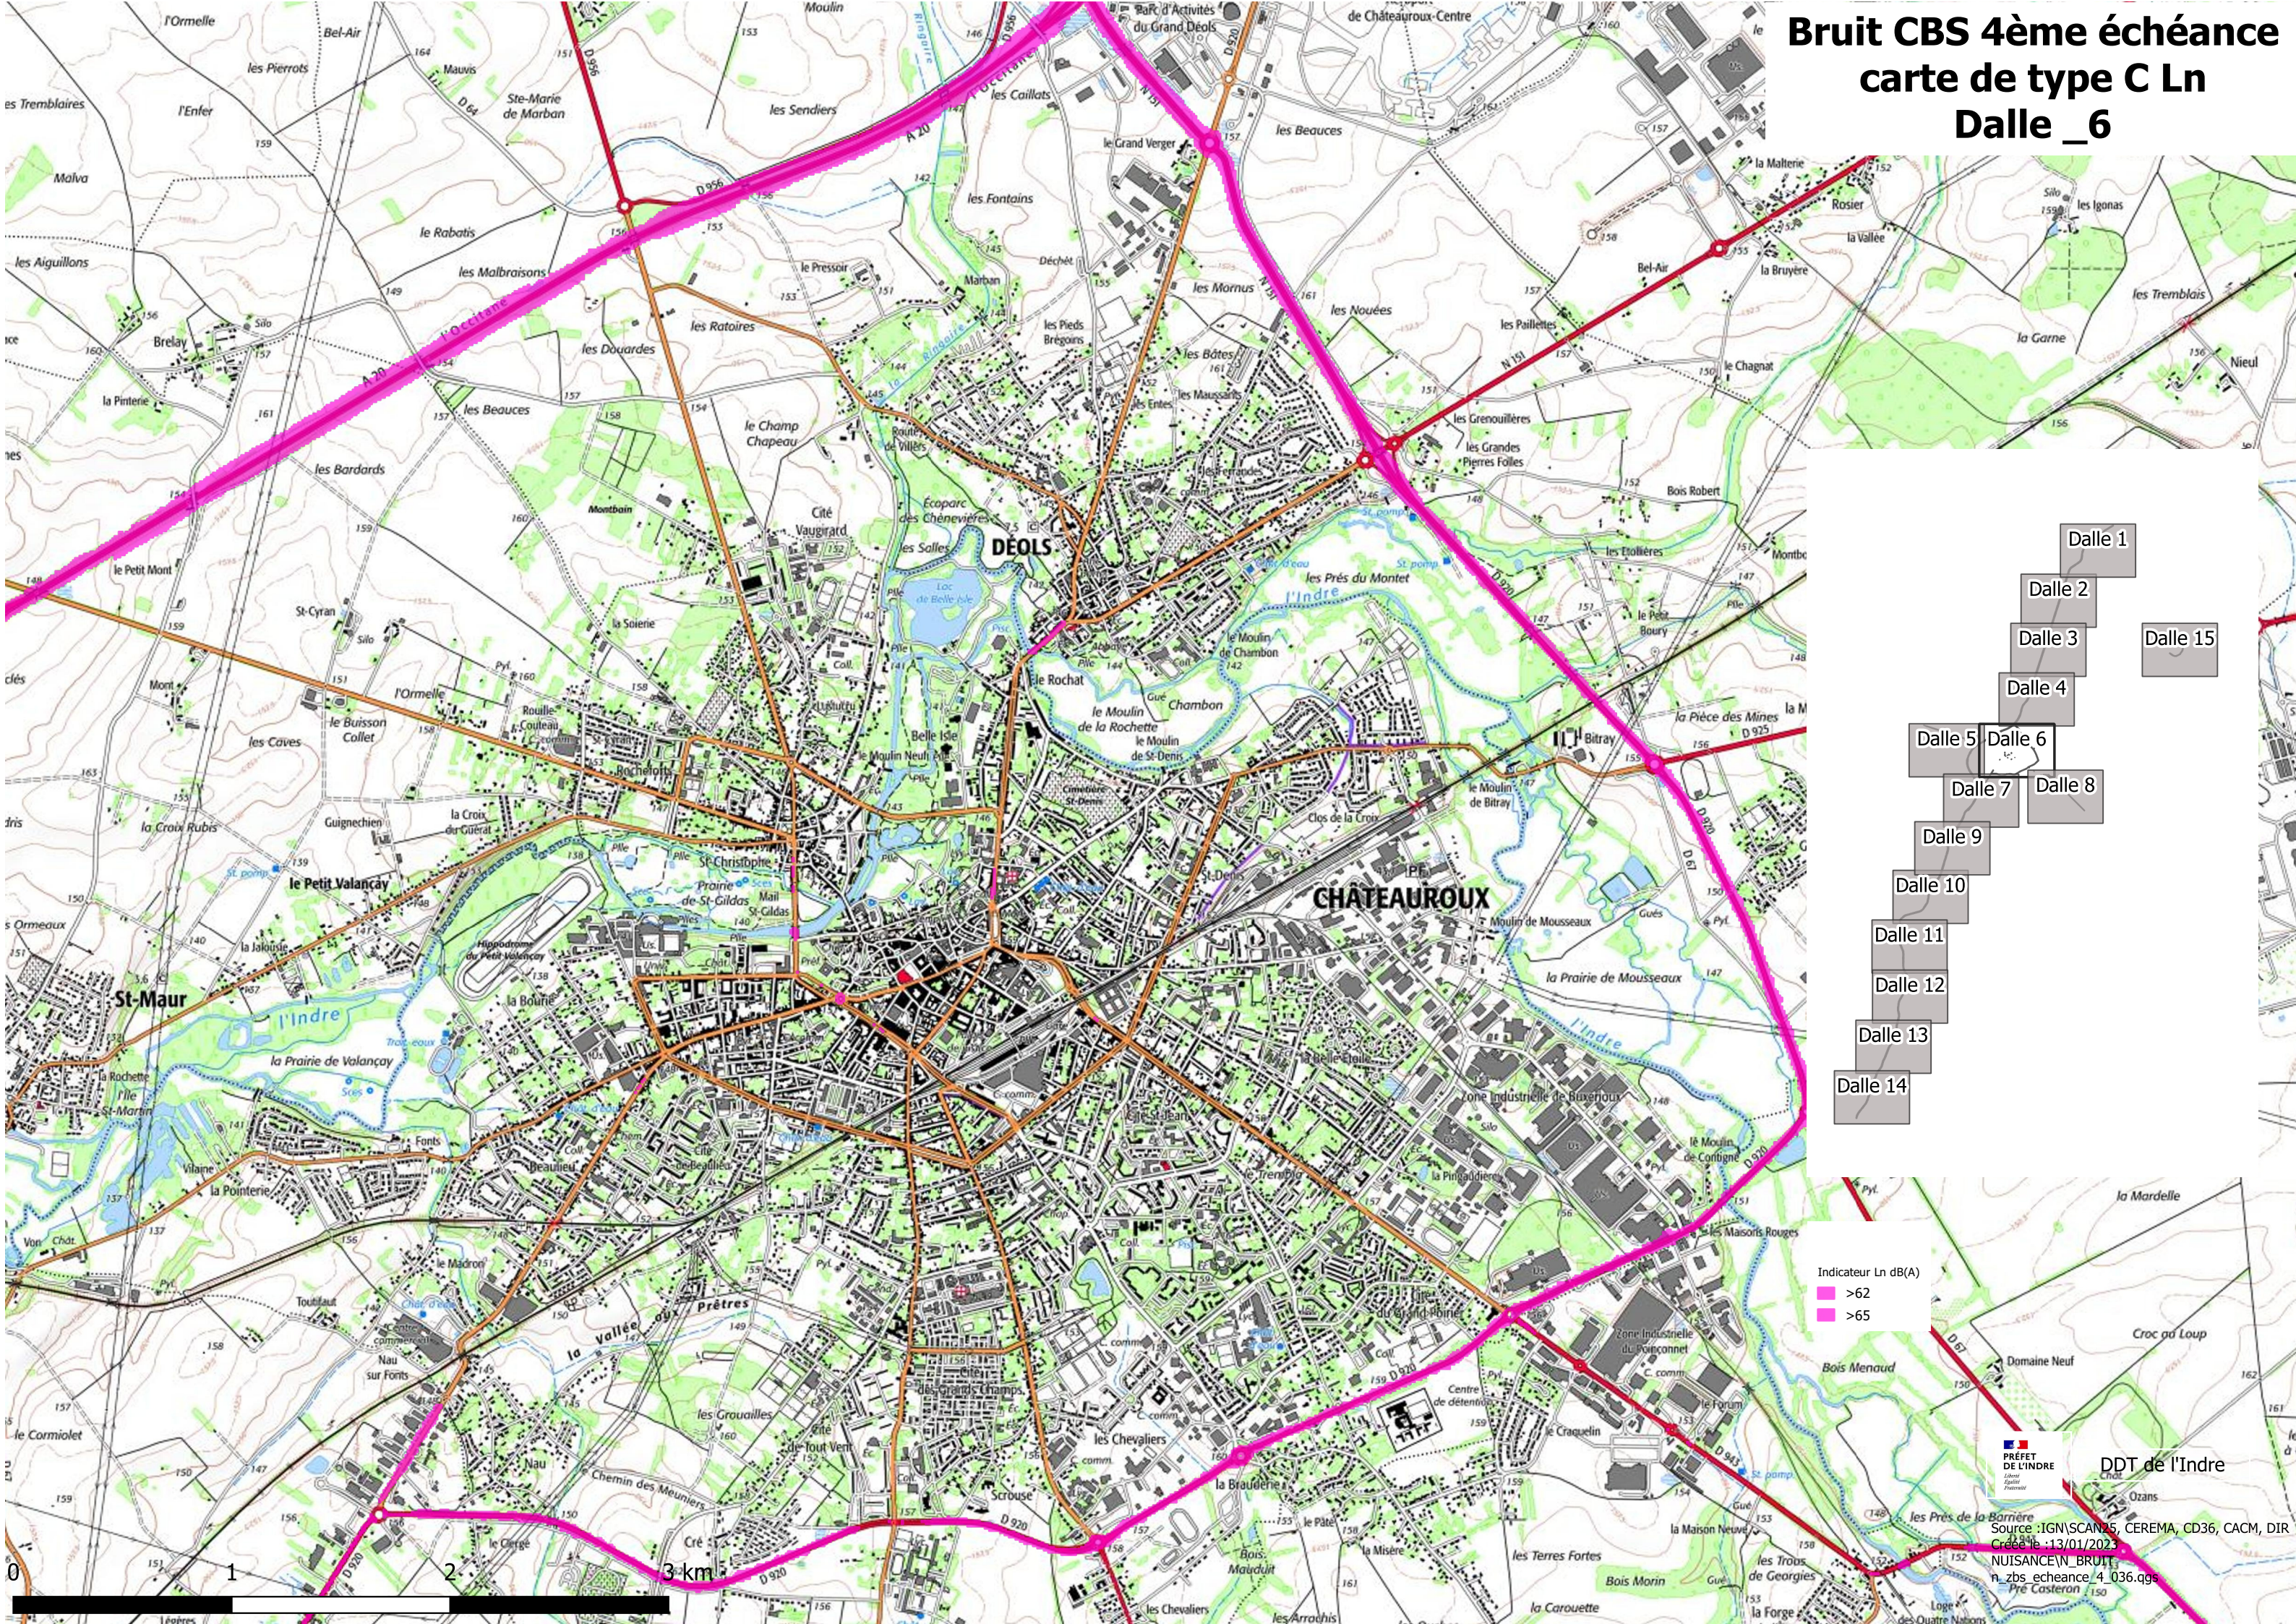

Bruit CBS 4ème échéance carte de type C Ln Dalle _6

- Dalle 1
- Dalle 2
- Dalle 3
- Dalle 4
- Dalle 5
- Dalle 6
- Dalle 7
- Dalle 8
- Dalle 9
- Dalle 10
- Dalle 11
- Dalle 12
- Dalle 13
- Dalle 14
- Dalle 15

Indicateur Ln dB(A)
█ >62
█ >65