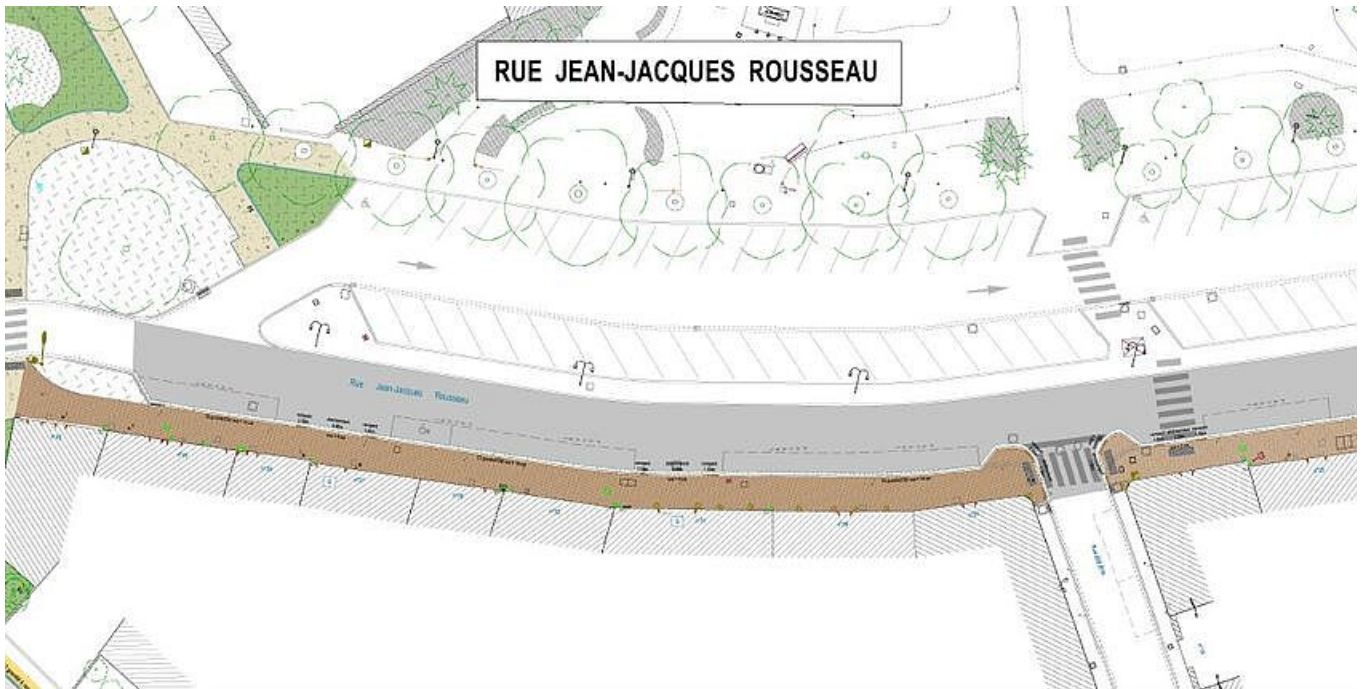

CHÂTEAURoux MÉTROPOLE

Hôtel de ville

CS 80509

36012 Châteauroux Cedex

Ouverture du lundi au vendredi, de 9h à 17h.